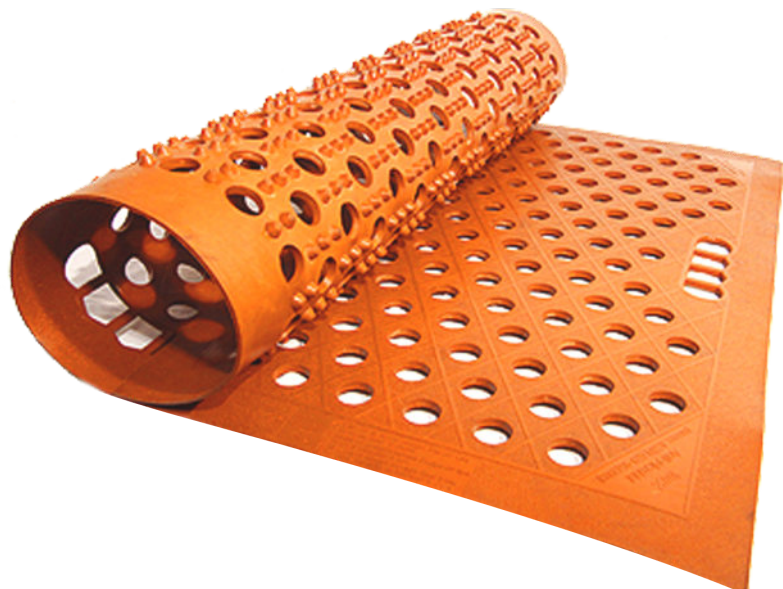

Anti-fatigue Easy Kitchen Mats

พื้นยางลดความเมื่อยล้า เพิ่มความปลอดภัย นุ่มสบายเท้า

safety and comfort for workstation flooring

 **Prima Flex**
the rubber floor mat inventor

ANTI-BACTERIA

สารต้านแบคทีเรีย

ANTI-FUNGICIDE

สารต้านเชื้อรา

วัสดุเนื้อยางผสมสารต้านแบคทีเรียและเชื้อรา Silver Nano รวมเป็นเนื้อเดียวกัน ช่วยให้พื้นในบริเวณปฏิบัติงานมีสุขอนามัยมากขึ้น ปลอดภัยจากเชื้อโรคที่จะเข้าไปสะสมตาม ซอกขอแผ่นยาง โดยเฉพาะพื้นที่บริเวณที่มีการผลิตอาหาร (Kitchen Mats) พื้นยางออกแบบให้ขอเหลวไหลผ่านสะดวก (High Drainage) ป้องกันการลื่นในพื้นที่เปียก

www.topinsulation.com

ยางคร้ว Easy Mat

ข้อมูลสินค้า Easy Mat ยางคร้ว

ขนาด 2.6 X 3 ฟุต.หนา 4 มม.

น้ำหนัก 4.7 กก.

ชนิดยาง ยาง NR

เหมาะแก่การใช้งานในพื้นที่คร้ว ช่วยให้การยืนทำอาหารนานๆไม่เมื่อยล้า มีช่องมือจับนำไปทำความสะอาดได้ง่าย

ทนต่อสารทำลายละลาย เช่น น้ำมัน กรด ได้ อย่างดีเยี่ยม กันภาชนะหล่นแตกได้ดี

ใช้งานปูในพื้นที่เปียกชื้น กันลื่น บริเวณห้องน้ำ ได้เป็นอย่างดี

■ ■ color

คุณสมบัติพิเศษ

- กันลื่นในบริเวณที่เปียกชื้น
- ลดอาการเมื่อยล้า
- มีช่องมือจับ สะดวกในการเคลื่อนย้าย
- ระบายน้ำได้ดี
- กันภาชนะอาหารแตก