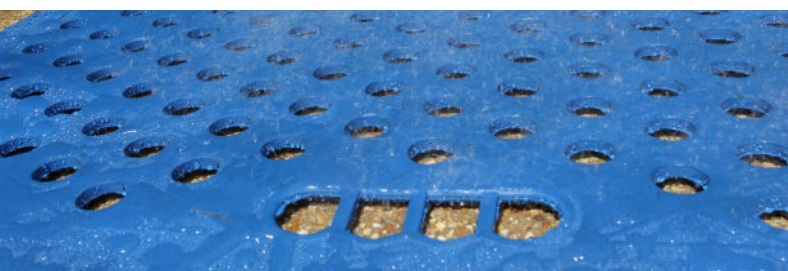

สารต้านเชื้อรา

วัสดุเนื้อยางผสมสารต้านแบคทีเรียและเชื้อรา Silver Nano รวมเป็นเนื้อเดียวกัน ช่วยให้พื้นในบริเวณปฏิบัติงานมีสุขอนามัยมากขึ้น ปลอดภัยจากเชื้อโรคที่จะเข้าไปสะสมตาม ซอกขอแผ่นยาง โดยเฉพาะพื้นที่บริเวณที่มีการผลิตอาหาร (Kitchen Mats) พื้นยางออกแบบให้ขอเหลวไหลผ่านสะดวก (High Drainage) ป้องกันการลื่นในพื้นที่เปียก

www.topinsulation.com

ยางคร้ว Easy Mat

ข้อมูลสินค้า Easy Mat ยางคร้ว

ขนาด 2.6 X 3 ฟุต.หนา 4 มม.

น้ำหนัก 4.7 กก.

ชนิดยาง ยาง NR

เหมาะแก่การใช้งานในพื้นที่คร้ว ช่วยให้การยืนทำอาหารนานๆไม่เมื่อยล้า มีช่องมือจับนำไปทำความสะอาดได้ง่าย

ทนต่อสารทำลายละลาย เช่น น้ำมัน กรด ได้ อย่างดีเยี่ยม กันภาชนะหล่นแตกได้ดี

ใช้งานปูในพื้นที่เปียกชื้น กันลื่น บริเวณห้องน้ำ ได้เป็นอย่างดี

■ ■ color

คุณสมบัติพิเศษ

- กันลื่นในบริเวณที่เปียกชื้น
- ลดอาการเมื่อยล้า
- มีช่องมือจับ สะดวกในการเคลื่อนย้าย
- ระบายน้ำได้ดี
- กันภาชนะอาหารแตก